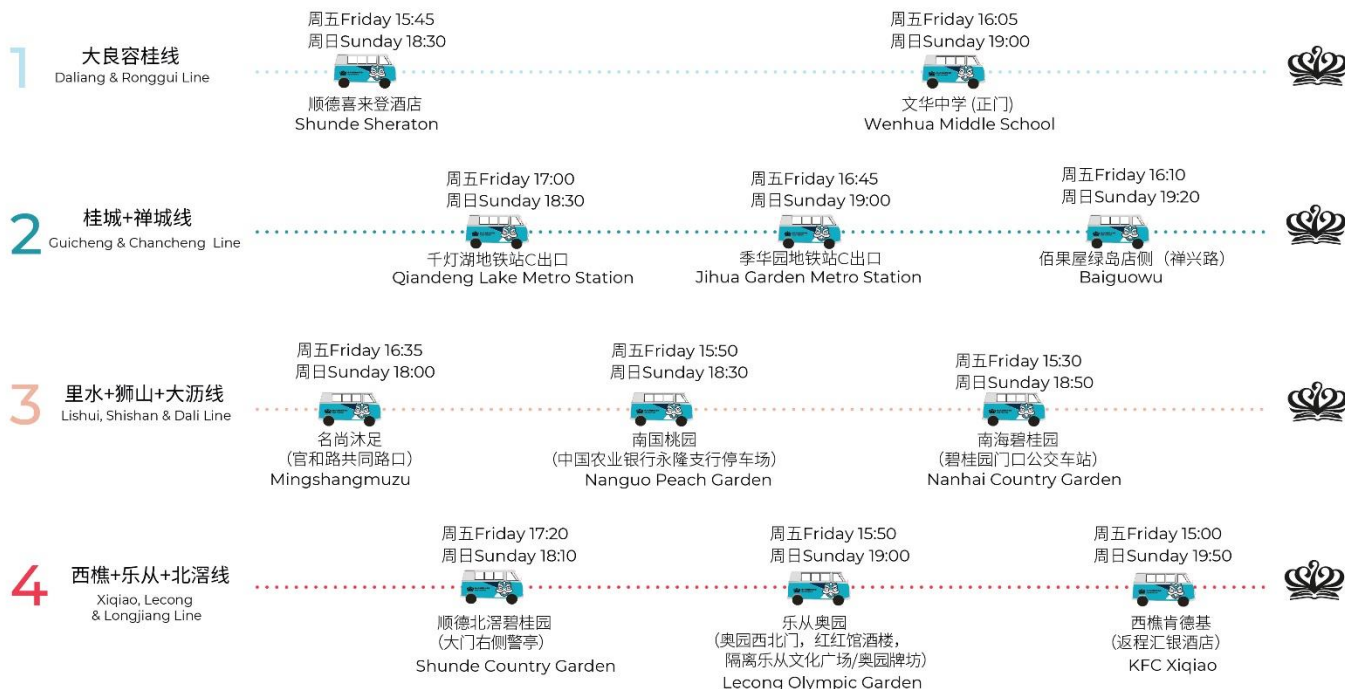

佛山日校车路线 NAS FOSHAN DAILY BUS ROUTE - FOSHAN

(上学-上校车时间 Morning Pick-up/ 放学-放学到达时间 Afternoon Pick-up)

佛山周校车路线 NAS FOSHAN WEEKLY BUS ROUTE - FOSHAN

(周五 Friday- 放学到达时间 Pick-up / 周日 Sunday-回校上车时间 Pick-up)

巴士路线
Bus Routes

广州周校车路线 NAS FOSHAN WEEKLY BUS ROUTE - GUANGZHOU

(周五 Friday- 放学到达时间 Pick-up / 周日 Sunday-回校上车时间 Pick-up)

- 1 番禺线**
Guangzhou South Railway Station

周五Friday 16:25
周日Sunday 18:30

奥园高尔夫酒店
Olympic Golf Hotle

周五Friday 16:00
周日Sunday 19:00

广州南站 (P8停车场内)
Guangzhou South Railway Station
(P8 parking Lot)
- 2 天河线**
Tian He Line

周五Friday 16:00
周日Sunday 18:30

猎德D出口公交车站 (C出口与D出口之间)
Liede Bus Station
- 3 浔峰岗-三水线**
Xunfeng Gang & Sanshui Line

周五Friday 16:25
周日Sunday 18:20

浔峰岗(A出口对面的公交车站附近)
Xunfeng Gang Metro Station

周五Friday 15:20
周日Sunday 19:00

金太阳酒店
Golden Sun Hotel
- 4 荔湾-海珠线**
Guangzhou Liwan & Haizhu Line

周五Friday 16:30
周日Sunday 18:00

昌岗地铁站Changgang Metro Station
(周五放学-合生广场)
(周日上午-信和广场)